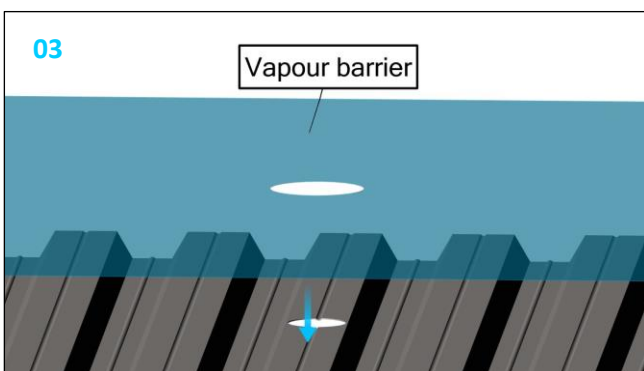

Roof outlet XL75 PVC

747544

23/03/188 / 7400120