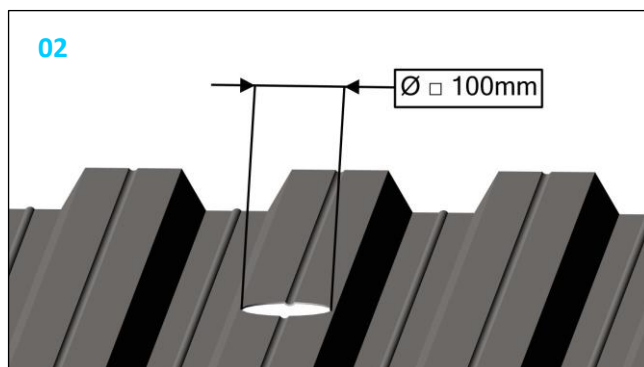

Roof outlet XL75 PVC

747544

23/03/188 / 7400120