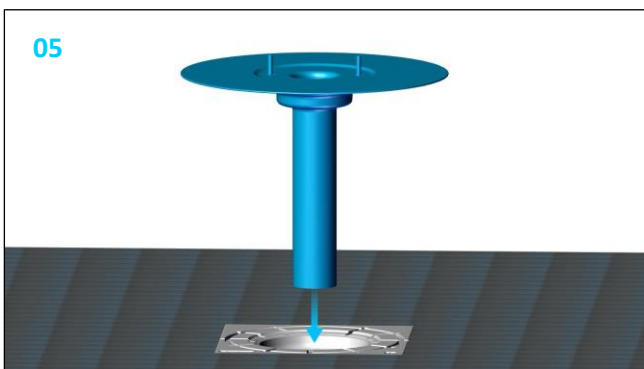

Roof outlet XL75 PVC

747544

23/03/188 / 7400120