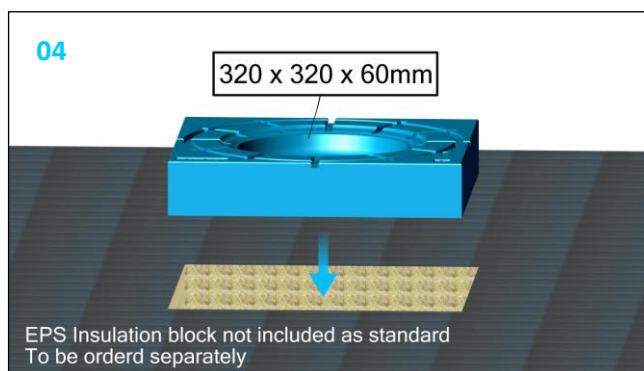

Roof outlet XL75 PVC

747544

23/03/188 / 7400120