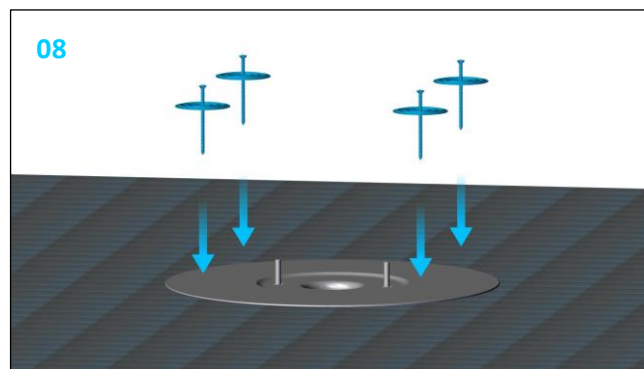

Roof outlet XL75 PVC

747544

23/03/188 / 7400120