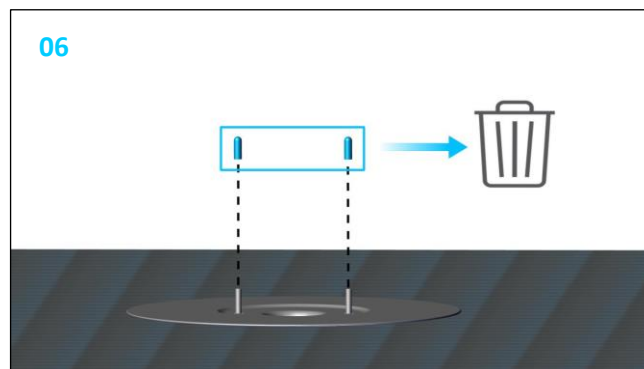

Roof outlet XL75 PVC

747544

23/03/188 / 7400120