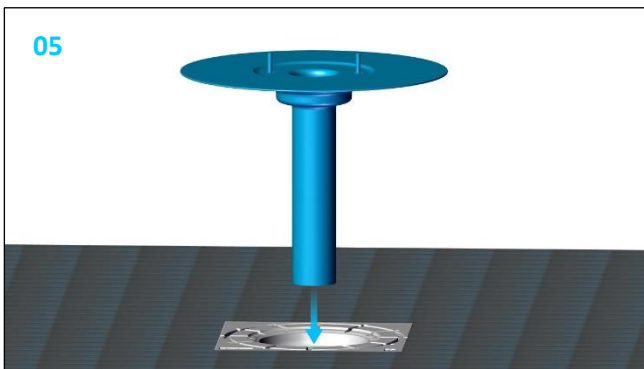

Roof outlet XL75 FPO-PP

747546

23/03/189 / 7400121