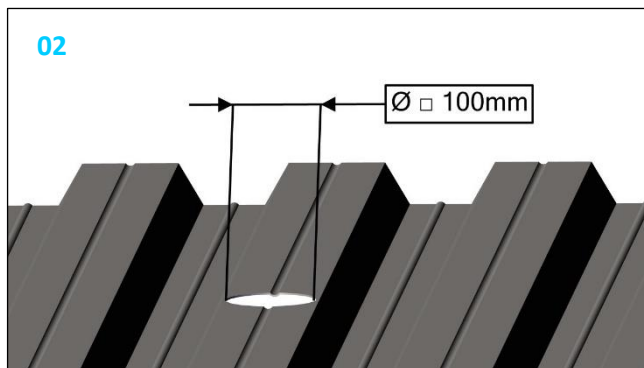

Roof outlet XL75 FPO-PP

747546

23/03/189 / 7400121