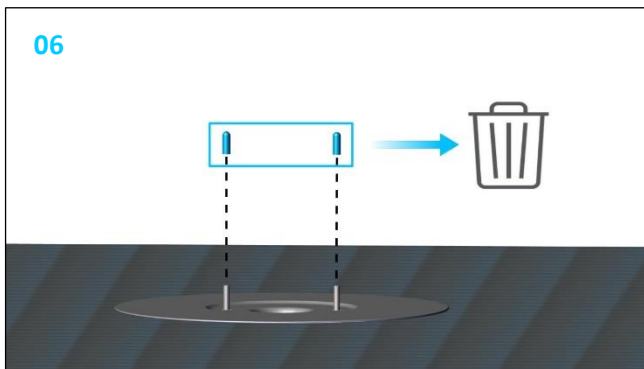

Roof outlet XL75 FPO-PP

747546

23/03/189 / 7400121