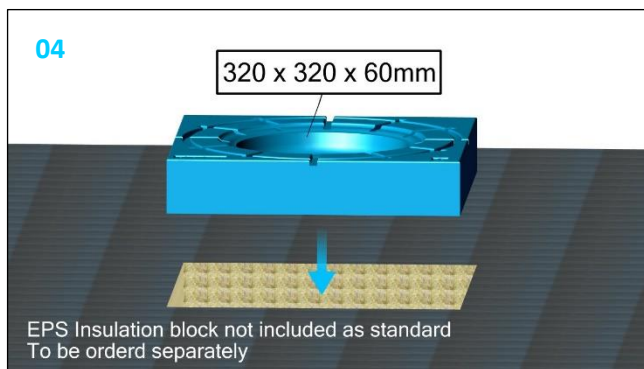

Roof outlet XL75 FPO-PP

747546

23/03/189 / 7400121