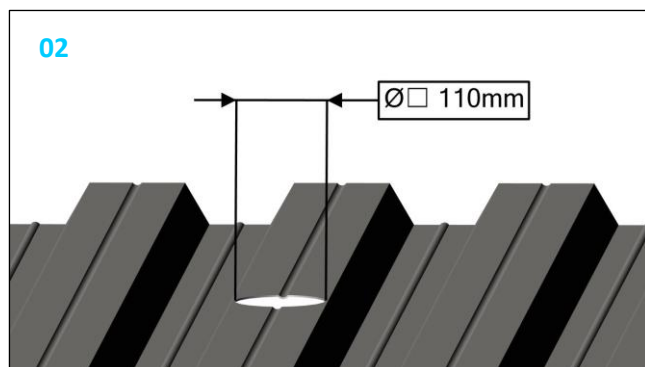

Roof outlet XL90 Bitumen

749342

23/06/23 / 7400160